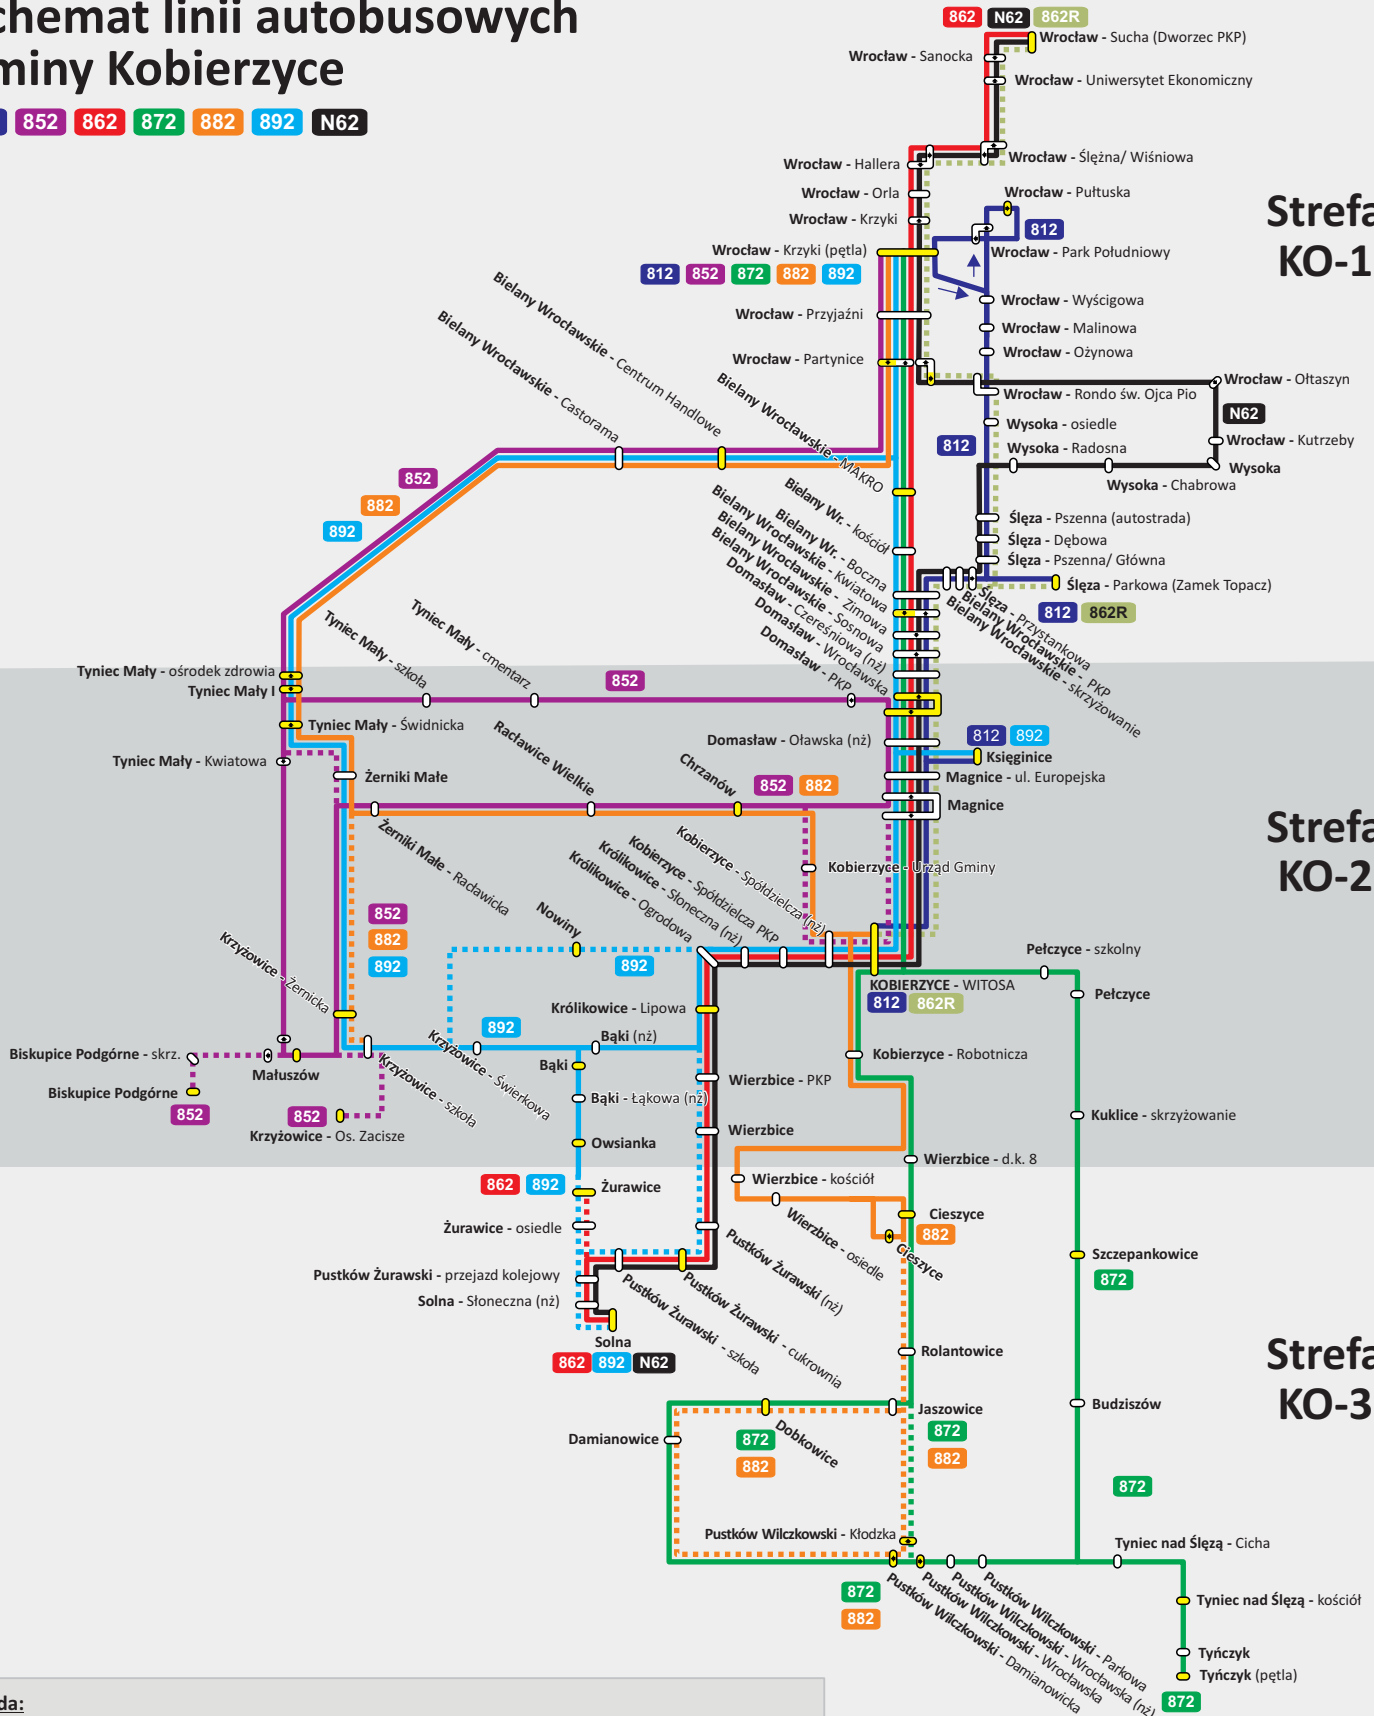

Schemat linii autobusowych gminy Kobierzyce

812 852 862 872 882 892 N62

Legenda:

- przystanek kontrolny
- przystanek dwukierunkowy
- przystanek jednokierunkowy
- trasa linii 812 (linia kursuje tylko w dni robocze)
- trasa linii 852/852A
- trasa linii 862
- trasa linii 872
- trasa linii 882 (linia kursuje tylko w dni robocze)
- trasa linii 892/892A
- trasa linii nocnej N62

linia nocna N62 kursuje w nocy: czwartek/piątek, piątek/ sobota oraz sobota/ niedziela

linia cyklobusowa 862 kursuje w dni wolne od pracy w okresie od 1 maja do 30 września